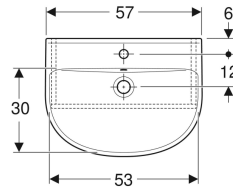

Ifö Cera sæt, håndvask med underskab, to låger

Eksempelbillede

Egenskaber

- Væghængt
- Med to låger
- Med en flytbar hylde
- Fugtbestandig

- Kan udstyres med ben
- Forside af MDF
- Leveres fabriksmonteret

Tekniske data

Materiale | Højkomprimeret trelags-spånplade

Leverancens indhold

- Håndvask
- Underskab til håndvask

- Monteringsbeslag

Varenr.	VVS nr.	Farve / overflade	Hanehul	Overløb	B	H	T
232200090	778806150	Håndvask: hvid Korpus og forside: hvid / lakeret mat	Midtpå	Synlig	57 cm	68.5 cm	43.5 cm