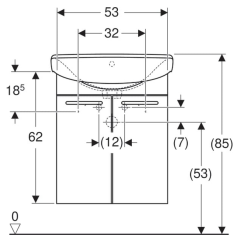

Ifö Cera sæt, håndvask med underskab, to låger

Eksempelbillede

Egenskaber

- Væghængt
- Med to låger
- Med en flytbar hylde
- Fugtbestandig

- Kan udstyres med ben
- Forside af MDF
- Leveres fabriksmonteret

Tekniske data

Materiale | Højkomprimeret trelags-spånplade

Leverancens indhold

- Håndvask
- Underskab til håndvask

- Monteringsbeslag

Varenr.	VVS nr.	Farve / overflade	Hanehul	Overløb	B	H	T
232200090	778806150	Håndvask: hvid Korpus og forside: hvid / lakeret mat	Midtpå	Synlig	57 cm	68.5 cm	43.5 cm