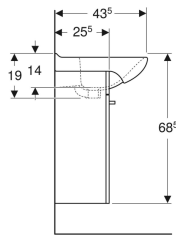

Ifö Cera sæt, håndvask med underskab, to låger

Eksempelbillede

Egenskaber

- Væghængt
- Med to låger
- Med en flytbar hylde
- Fugtbestandig

- Kan udstyres med ben
- Forside af MDF
- Leveres fabriksmonteret

Tekniske data

Materiale | Højkomprimeret trelags-spånplade

Leverancens indhold

- Håndvask
- Underskab til håndvask

- Monteringsbeslag

Varenr.	VVS nr.	Farve / overflade	Hanehul	Overløb	B	H	T
232200090	778806150	Håndvask: hvid Korpus og forside: hvid / lakeret mat	Midtpå	Synlig	57 cm	68.5 cm	43.5 cm