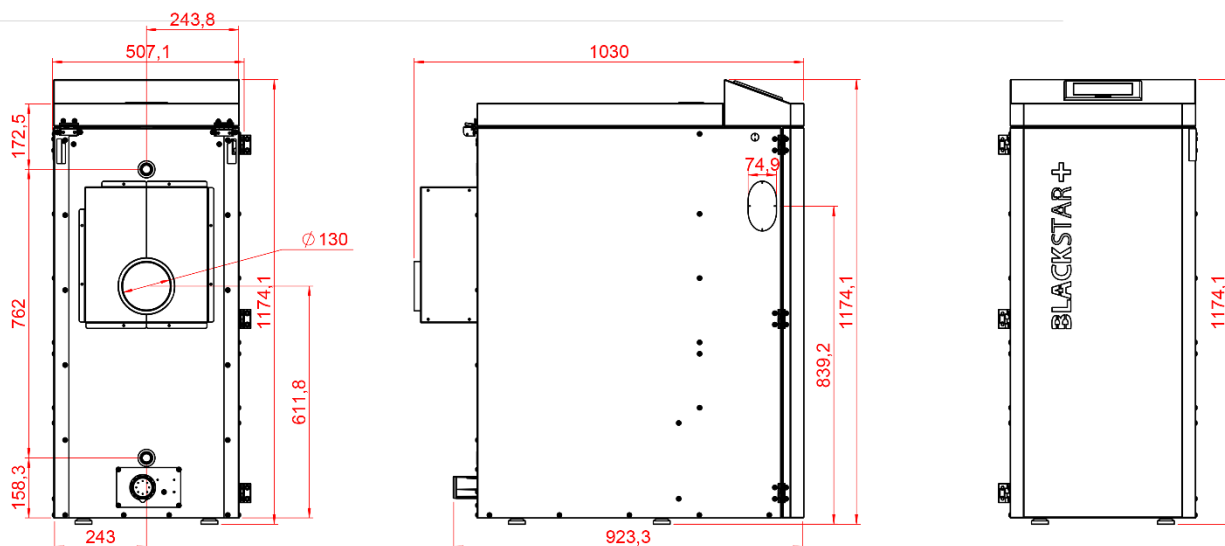

BS+ v16:

DATASHEET/DATABLAD

DATASHEET/DATABLAD

Name/Navn	BS+ 10-V16	BS+ 16-V16	BS+25-V16
SKU/Varenummer:	227100	227160	227220
Power/Ydelse:	3 – 12 kW	5 – 16 kW	7 – 23 kW
Weight/Vægt	240 kgs	240 kgs	240 kgs
Height/Højde:	1174 mm	1174 mm	1174 mm
Width/Bredde	500 mm	500 mm	500 mm
Depth/Dybde:	1030 mm	1030 mm	1030 mm
Controller/Styring:	V16	V16	V16
Chimney/Skorsten:	130 mm	130 mm	130 mm
Water Volume/Vand beholdning:	36 l	36 l	36 l
Ashcan/Askeskuffe:	25 l	25 l	25 l
Outlet/Udløb	¾"	¾"	¾"