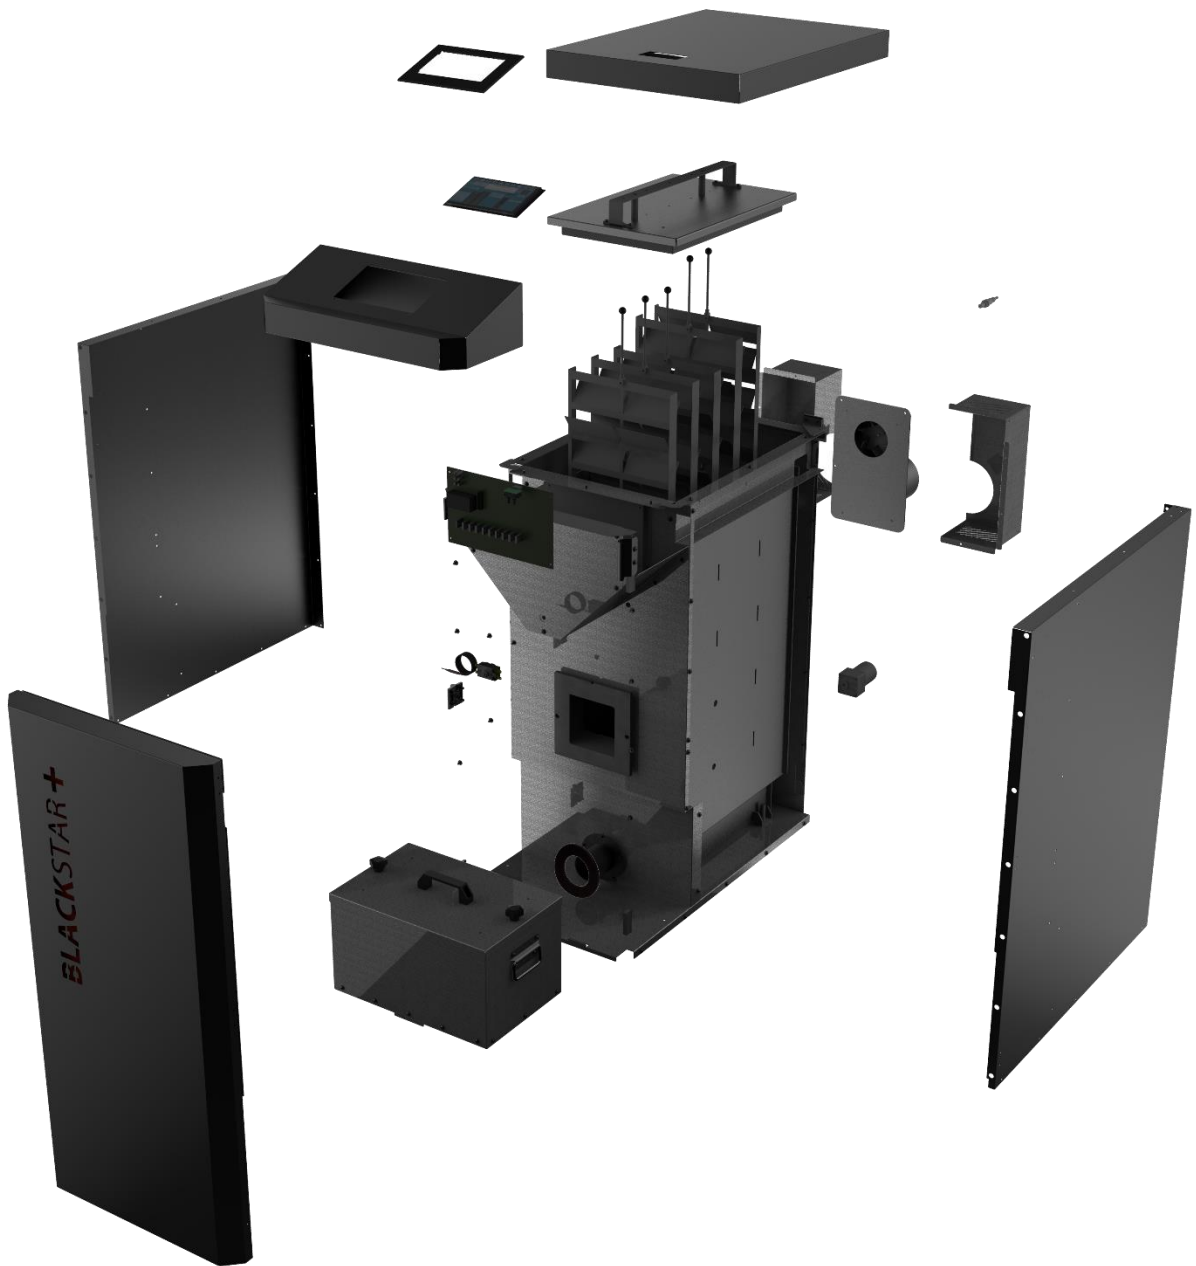

BS+ v16:

DATASHEET/DATABLAD

DATASHEET/DATABLAD

Name/Navn	BS+ 10-V16	BS+ 16-V16	BS+25-V16
SKU/Varenummer:	227100	227160	227220
Power/Ydelse:	3 – 12 kW	5 – 16 kW	7 – 23 kW
Weight/Vægt	240 kgs	240 kgs	240 kgs
Height/Højde:	1174 mm	1174 mm	1174 mm
Width/Bredde	500 mm	500 mm	500 mm
Depth/Dybde:	1030 mm	1030 mm	1030 mm
Controller/Styring:	V16	V16	V16
Chimney/Skorsten:	130 mm	130 mm	130 mm
Water Volume/Vand beholdning:	36 l	36 l	36 l
Ashcan/Askeskuffe:	25 l	25 l	25 l
Outlet/Udløb	¾"	¾"	¾"