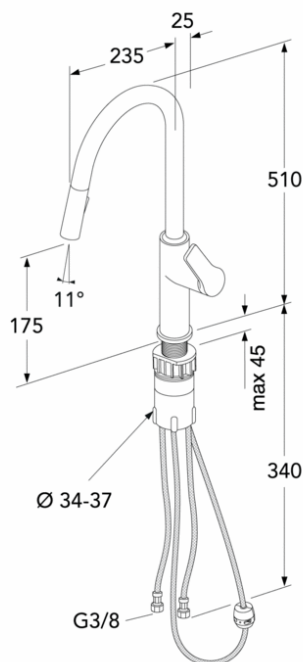

Køkkenarmatur Epic - udtræk

Børstet messing, med tud, der kan trækkes ud

GUSTAVSBERG /
SMARTERE BADEVÆRELSE

Produktegenskaber

Eco-flow

- Med tud, der kan trækkes ud
- Soft move, teknologi til let og præcis håndtering
- Eco-flow til vand- og energieffektivisering

Artikel nummer mv.

VVS-nr:
706055085

ART-nr:
GB41209959 24

EAN-nummer:
7393792233866

Emballage
L: 670,00 x W: 270,00 x H: 65,00 mm.
Vægt: 2,75 kg

Energimærkning og certificeringer

Montering & Rengøring

Før installation skal ledningerne skylles rene frem til armaturet. Armaturet tilsluttes med koldtvandsledningen til højre og varmtvandsledningen til venstre. Vandtryk: maks. 1000 kPa. Varmtvandstemperatur: maks. 70°C, min 45°C. Vi fralægger os ethvert ansvar for fejl opstået pga. fejlmontering.