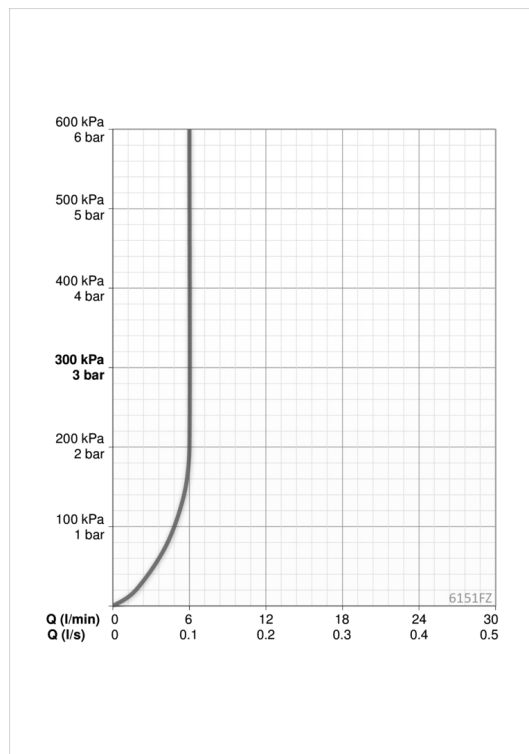

Godkendelser og Erklæringer

KIWA SE	1622
UN38.3	UN38-3 Maxell 2CR5