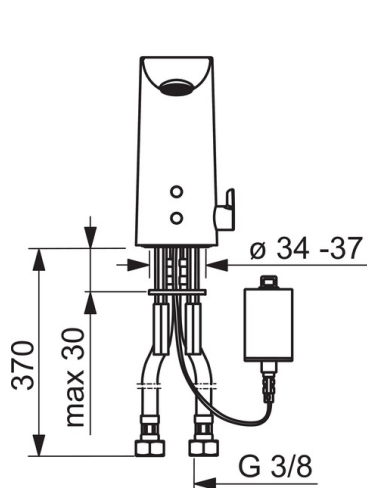

Reservevedele

SP6151F

Navn	Kode	VVS
01 Luftblander og nøgle, M18.5x1	601901V	704283621
01 Luftblander og nøgle, M18.5x1, -105	1009228V	704283719
01 Luftblander og nøgle, M18.5x1, -104	1003508V	704283718
02 Sensor, 6 V Udgået	600659V	704283651
02 Sensor, 6/9/12 V Bluetooth	1001424V	704270990
03 Magnetventil	199206V	704283309
04 Membran	199205V	704283629
05 Temperatur reguleringsdel	199201V	704283513
06 Temperaturreguleringsgreb Forkromet	600493V	745131853
07 BESPændingssæt	158697	745131430
08 Batteriboks, 2CR5 6 V	199417V	704283502
09 Lithium batteri, 2CR5 6 V	198330	704283500
10 Pakning, 8x14.3x2	600705/10	704283757
11 Smudsfiltere	199257/2	704283430
12 Smudsfilter/kontraventil Forkromet	198473/2	704283425
N.I. Begrænser	601061V	704283540