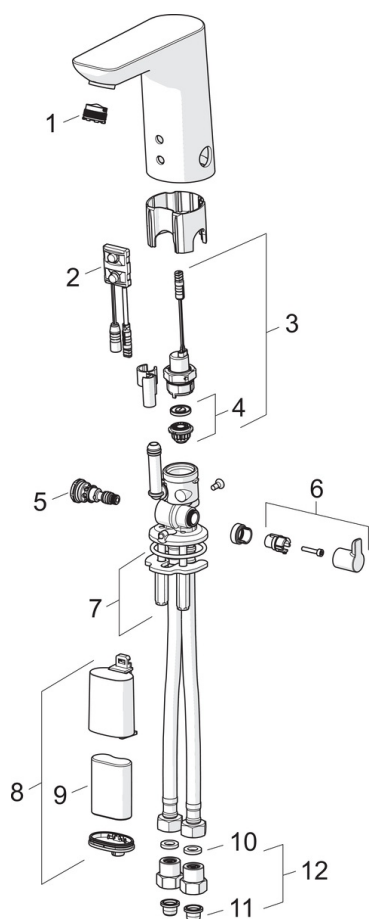

Reservevedele

SP6151F

Navn	Kode	VVS
01 Luftblander og nøgle, M18.5x1	601901V	704283621
01 Luftblander og nøgle, M18.5x1, -105	1009228V	704283719
01 Luftblander og nøgle, M18.5x1, -104	1003508V	704283718
02 Sensor, 6 V Udgået	600659V	704283651
02 Sensor, 6/9/12 V Bluetooth	1001424V	704270990
03 Magnetventil	199206V	704283309
04 Membran	199205V	704283629
05 Temperatur reguleringsdel	199201V	704283513
06 Temperaturreguleringsgreb Forkromet	600493V	745131853
07 BESPændingssæt	158697	745131430
08 Batteriboks, 2CR5 6 V	199417V	704283502
09 Lithium batteri, 2CR5 6 V	198330	704283500
10 Pakning, 8x14.3x2	600705/10	704283757
11 Smudsfiltere	199257/2	704283430
12 Smudsfilter/kontraventil Forkromet	198473/2	704283425
N.I. Begrænser	601061V	704283540