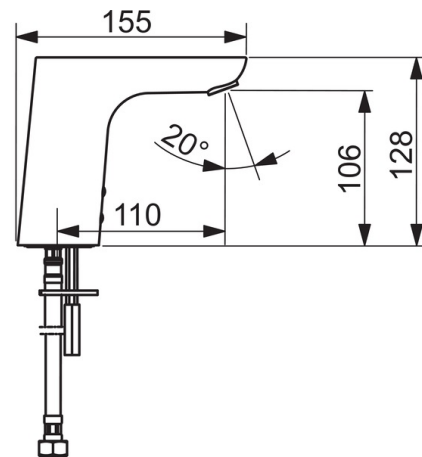

Reservevedele

SP6151F

Navn	Kode	VVS
01 Luftblander og nøgle, M18.5x1	601901V	704283621
01 Luftblander og nøgle, M18.5x1, -105	1009228V	704283719
01 Luftblander og nøgle, M18.5x1, -104	1003508V	704283718
02 Sensor, 6 V Udgået	600659V	704283651
02 Sensor, 6/9/12 V Bluetooth	1001424V	704270990
03 Magnetventil	199206V	704283309
04 Membran	199205V	704283629
05 Temperatur reguleringsdel	199201V	704283513
06 Temperaturreguleringsgreb Forkromet	600493V	745131853
07 BESPændingssæt	158697	745131430
08 Batteriboks, 2CR5 6 V	199417V	704283502
09 Lithium batteri, 2CR5 6 V	198330	704283500
10 Pakning, 8x14.3x2	600705/10	704283757
11 Smudsfiltere	199257/2	704283430
12 Smudsfilter/kontraventil Forkromet	198473/2	704283425
N.I. Begrænser	601061V	704283540