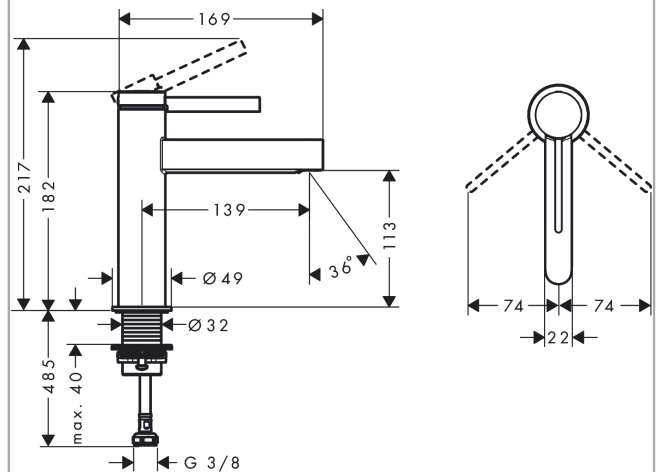

Finoris**1-grebs håndvaskarmatur 110 med push-open bundventil**

Overflader : mat hvid Art.Nr.: 76023700

**Beskrivelse****Kendetegn**

- består af: 1-grebs håndvaskarmatur, bundventil
- ComfortZone 110
- fremspring: 139 mm
- stråletype: laminarstråle
- maksimal gennemstrømsmængde ved 3 bar: 5 l/min
- keramisk kartusche
- mulighed for temperaturbegrænsning
- push-open bundventil G 1 1/4
- materiale bundventil: metal
- PA-IX 38082/IO
- DVGW_NW-6506DM0735
- ACS 21 ACC NY 068 France, valide jusqu'au 19.03.2026
- KCW-2012-0427_KWWA Korea

Teknologi**Designpriser**

reddot winner 2021

**Produktbillede****Måltegning**

Finoris

1-grebs håndvaskarmatur 110 med push-open bundventil

Overflader : mat hvid Art.Nr.: 76023700

Gennemløbsdiagram

Finoris
1-grebs håndvaskarmatur 110 med push-open bundventil
 Overflader : mat hvid Art.Nr.: 76023700

Sprængskitse

Konstruktionsår: >06/21

Finoris**1-grebs håndvaskarmatur 110 med push-open bundventil**

Overflader : mat hvid Art.Nr.: 76023700

**Reservedelsliste**

Konstruktionsår: >06/21

Pos.	Beskrivelse	Art.Nr.	PC	PU
1	Greb	94266700	61	1
2	Grebprop	93735460	3	1
3	Tapskrue M5x5	98446000	1	1
4	Kappe	93737700	59	1
5	Møtrik	92926000	5	1
6	O-ring 30x1,5	98433000	1	1
7	O-ring 29x2	98391000	1	1
8	O-ring 25x1,5	98146000	1	1
9	Kartusche kpl.	93760000	13	1
10	Tætning	93383000	4	1
11	Adapter til kartusche	98866000	8	1
12	Stråleformer	93973000	7	1
13	Montagenøgle	98987000	3	1
14	Roset	94265700	56	1
15	Fladtætning	98749000	2	1
16	Befæstigelse med omløber kpl. (Ø 32)	13961000	7	1
17	Glidering	97548000	1	1
18	Tilslutningssslange 600 mm M8x0,75 G3/8	96556000	7	1
19	O-ring 6,6x1,6	93019000	1	1
a	Push-open bundventil	50100700	98	1
b	Forlænger til befæstigelse med omløber 35 mm	13898000	12	1