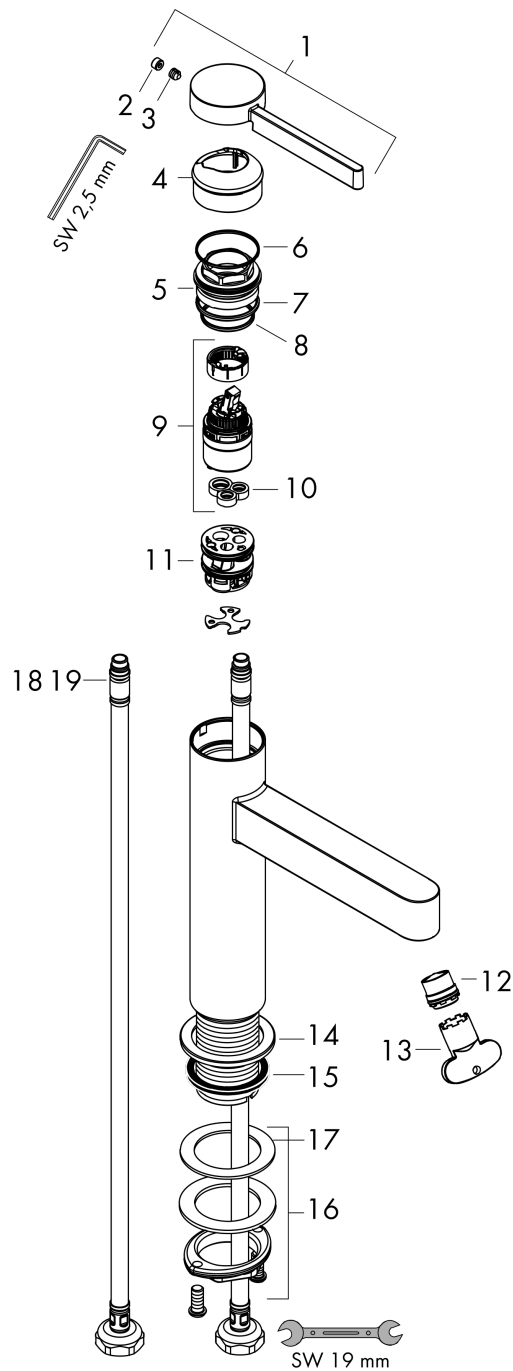

Finoris**1-grebs håndvaskarmatur 110 med push-open bundventil**

Overflader : mat hvid Art.Nr.: 76023700

**Beskrivelse****Kendetegn**

- består af: 1-grebs håndvaskarmatur, bundventil
- ComfortZone 110
- fremspring: 139 mm
- stråletype: laminarstråle
- maksimal gennemstrømsmængde ved 3 bar: 5 l/min
- keramisk kartusche
- mulighed for temperaturbegrænsning
- push-open bundventil G 1 1/4
- materiale bundventil: metal
- PA-IX 38082/IO
- DVGW_NW-6506DM0735
- ACS 21 ACC NY 068 France, valide jusqu'au 19.03.2026
- KCW-2012-0427_KWWA Korea

Teknologi**Designpriser**

reddot winner 2021

**Produktbillede****Måltegning**

Finoris

1-grebs håndvaskarmatur 110 med push-open bundventil

Overflader : mat hvid Art.Nr.: 76023700

Gennemløbsdiagram

Finoris
1-grebs håndvaskarmatur 110 med push-open bundventil
 Overflader : mat hvid Art.Nr.: 76023700

Sprængskitse

Konstruktionsår: >06/21

Finoris**1-grebs håndvaskarmatur 110 med push-open bundventil**

Overflader : mat hvid Art.Nr.: 76023700

**Reservedelsliste**

Konstruktionsår: >06/21

Pos.	Beskrivelse	Art.Nr.	PC	PU
1	Greb	94266700	61	1
2	Grebprop	93735460	3	1
3	Tapskrue M5x5	98446000	1	1
4	Kappe	93737700	59	1
5	Møtrik	92926000	5	1
6	O-ring 30x1,5	98433000	1	1
7	O-ring 29x2	98391000	1	1
8	O-ring 25x1,5	98146000	1	1
9	Kartusche kpl.	93760000	13	1
10	Tætning	93383000	4	1
11	Adapter til kartusche	98866000	8	1
12	Stråleformer	93973000	7	1
13	Montagenøgle	98987000	3	1
14	Roset	94265700	56	1
15	Fladtætning	98749000	2	1
16	Befæstigelse med omløber kpl. (Ø 32)	13961000	7	1
17	Glidering	97548000	1	1
18	Tilslutningssslange 600 mm M8x0,75 G3/8	96556000	7	1
19	O-ring 6,6x1,6	93019000	1	1
a	Push-open bundventil	50100700	98	1
b	Forlænger til befæstigelse med omløber 35 mm	13898000	12	1