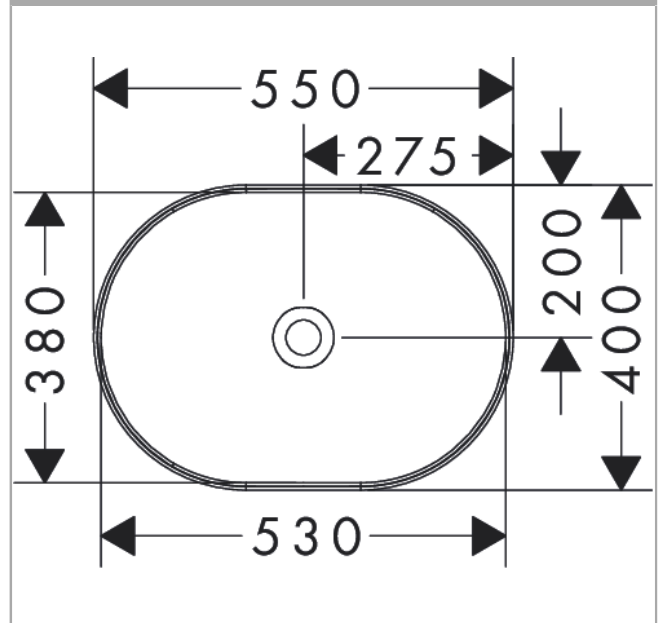

Xuniva U**Bowlevask 550/400 uden hanehul og overløb**

Overflade: hvid Art.Nr.: 60166450

**Beskrivelse****Kendetegn**

- materiale: porcelæn
- porcelænets glansgrad: blank
- uden hanehul
- uden overløb
- uden hylde
- uden bundventil
- installationstype: bordmonteret
- med befæstelsesmateriale
- egnet til Xelu vaskekabe med bordplade

Produktdetaljer

VVS-nr.	633865600
Pris ekskl. moms	2.119,00 DKK
Pris inkl. moms *	2.648,75 DKK

Designpriser**Produktbillede****Måltegning**

Xuniva U
Bowlvask 550/400 uden hanehul og overløb
Overflade: hvid Art.Nr.: 60166450