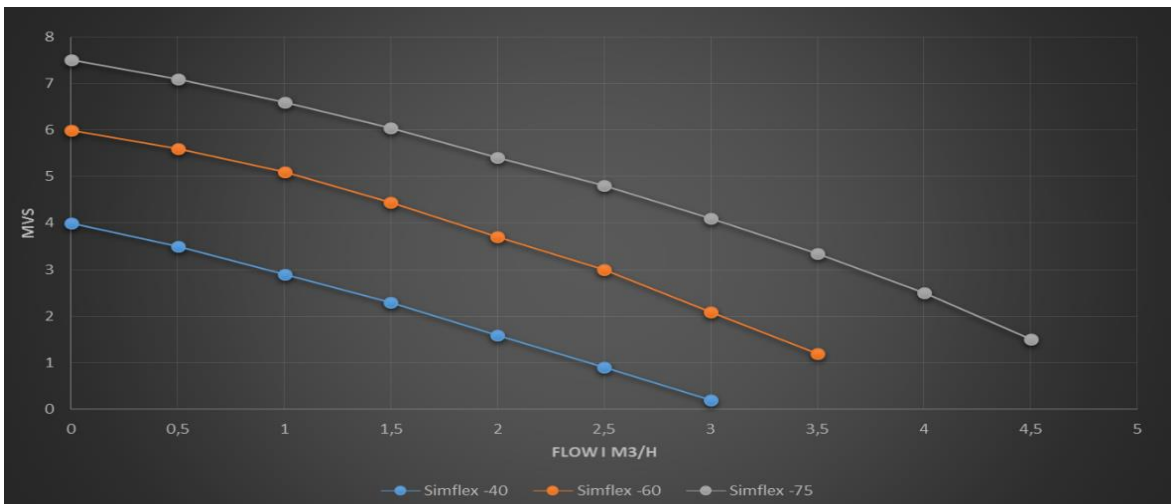

SIMFLEX - Datablad

Simflex villa cirkulationspumper bruger helt ned til 4 watt.

Simflex cirkulationspumper fra Smedegaard er udstyret med sidste nye selv-regulerende motor teknologi.

Når radiator termostaterne lukker ned eller op, regulerer Simflex cirkulationspumpen også ned og op.

Et lille display på pumpen viser det aktuelle watt forbrug.

Pumpen er forsynet med udluftningsskrue. Kan også omstilles til fast hastighed.

SMEDEGÅRD

Pumping Technology

VVS nummer:	Varenummer	1"			
380320140	0211540400	Simflex 15 - 40	1*230V	130 mm	Forbrug 4-23W
380320160	0211560400	Simflex 15 - 60	1*230V	130 mm	Forbrug 4-47W
VVS nummer:	Varenummer	1 1/2 "			
380320240	0222540400	Simflex 25 - 40	1*230V	130 mm	Forbrug 4-23W
380320260	0222560400	Simflex 25 - 60	1*230V	130 mm	Forbrug 4-47W
VVS nummer:	Varenummer	1 1/2 "			
380320241	0022540400	Simflex 25 - 40	1*230V	180 mm	Forbrug 4-23W
380320261	0022560400	Simflex 25 - 60	1*230V	180 mm	Forbrug 4-47W
380320271	0022575400	Simflex 25 -75	1*230V	180 mm	Forbrug 4-66W

PUMPEKURVER:

Temperature Range (TF 95 - CEN 335-2-51)		
Water temp max. [°C]	95	-
Water temp min. [°C]	2	-
Ambient temp max. [°C]	40	-

GRØNBECH & SØNNER AS