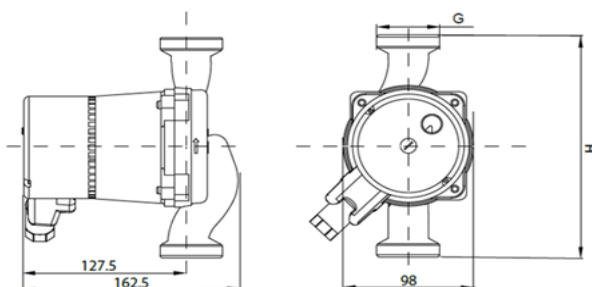

Et lille display på pumpen viser det aktuelle watt forbrug.

Pumpen er forsynet med udluftningsskrue. Kan også omstilles til fast hastighed.

SMEDEGÅRD

Pumping Technology

VVS nummer:	Varenummer	1"			
380320140	0211540400	Simflex 15 - 40	1*230V	130 mm	Forbrug 4-23W
380320160	0211560400	Simflex 15 - 60	1*230V	130 mm	Forbrug 4-47W
VVS nummer:	Varenummer	1 1/2 "			
380320240	0222540400	Simflex 25 - 40	1*230V	130 mm	Forbrug 4-23W
380320260	0222560400	Simflex 25 - 60	1*230V	130 mm	Forbrug 4-47W
VVS nummer:	Varenummer	1 1/2 "			
380320241	0022540400	Simflex 25 - 40	1*230V	180 mm	Forbrug 4-23W
380320261	0022560400	Simflex 25 - 60	1*230V	180 mm	Forbrug 4-47W
380320271	0022575400	Simflex 25 -75	1*230V	180 mm	Forbrug 4-66W

PUMPEKURVER:

Temperature Range (TF 95 - CEN 335-2-51)		
Water temp max. [°C]	95	-
Water temp min. [°C]	2	-
Ambient temp max. [°C]	40	-

GRØNBECH & SØNNER AS