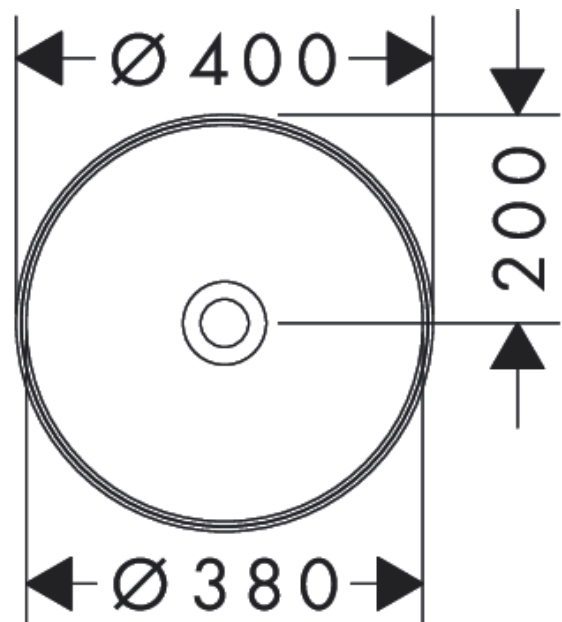

Xuniva S
Bowlevask 400/400 uden hanehul og overløb
 Overflade: hvid Art.Nr.: 60164450

Beskrivelse

Kendetegn

- materiale: porcelæn
- porcelænets glansgrad: blank
- uden hanehul
- uden overløb
- uden hylde
- uden bundventil
- installationstype: bordmonteret
- med befæstelsesmateriale
- egnet til Xelu vaskeskabe med bordplade

Produktdetaljer

VVS-nr.	633861600
Pris ekskl. moms	1.603,00 DKK
Pris inkl. moms *	2.003,75 DKK

Designpriser

Produktbillede

Måltegning

Xuniva S
Bowlevask 400/400 uden hanehul og overløb
Overflade: hvid Art.Nr.: 60164450