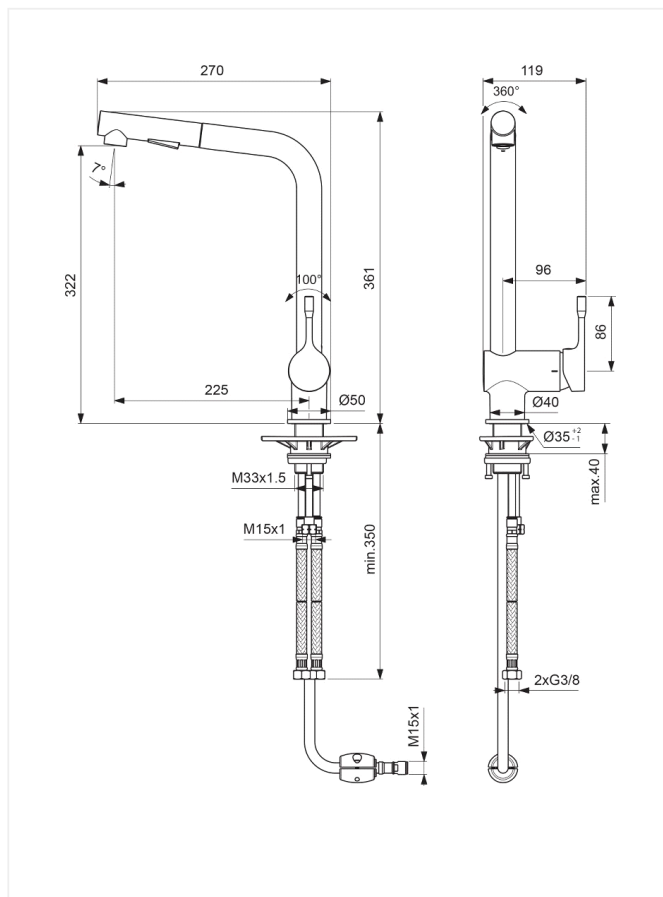

Børma A4

Køkkenarmatur m/udtræk

Varenummer: F1767AA

VVS: 705725104

- keramisk kartouche
- vandsparefunktion CLICK ved 50% vandmængde
- kan temperaturbegrænses
- udtræksbar tud med 2-funktion skyl
- 225 mm tudfremspring
- tilgange: flexslanger G3/8"

Børma A4 køkkenarmatur – F1767AA/705725.104

Type: Etgrebsarmatur til køkken, med høj L-tud udtræksbar tud spids i sort med 2-skyl funktion , med keramisk sparekartouche (CLICK ved 50% vandmængde), kan temperaturbegrænses. Med pindegreb i metal, pindlængde 60 mm.

Overflade: Krom/Sort

Mål: Tudfremspring 225 mm, højde til tududløb 322 mm

F1767AA - outlet series