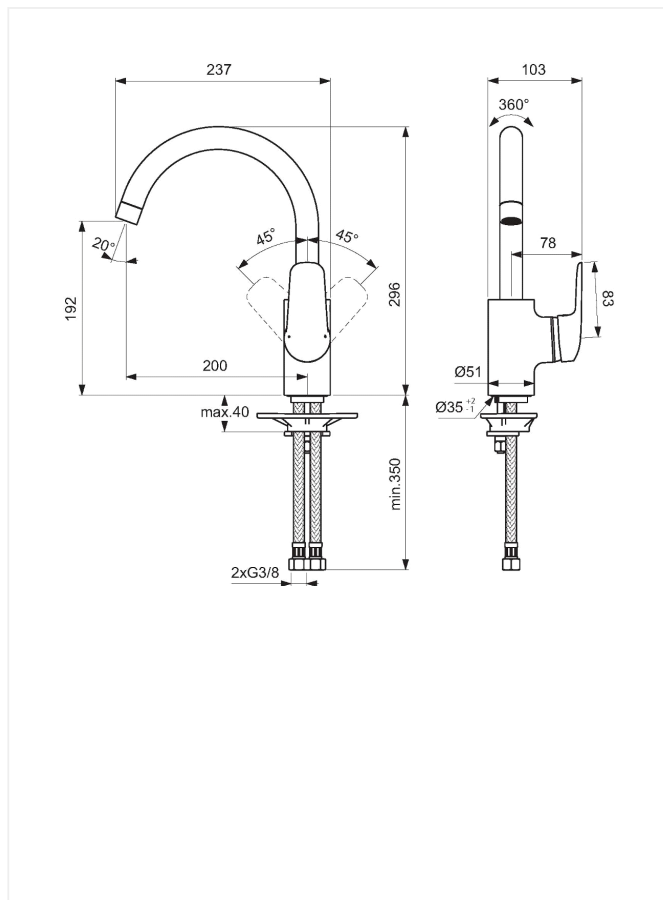

Børma Ceraflex

Køkkenarmatur

Varenummer: F1755AA

VVS: 705733004

- krom
- 1-grebs
- keramisk kartouche
- vandsparer (click)
- kan temperaturbegrænses
- 22 mm luftblander
- C-tud 200 mm tudfremspring
- tilgange: flexslanger G3/8"

Børma Ceraflex Køkkenarmatur - F1755AA/705733.004

Type: Etgrebsarmatur til køkken, med høj C-tud, med keramisk spare-kartouche der kan temperaturbegrænses (1. click/stop = 50% vandmængde). Mulighed for udskiftning til handicapvenligt bøjlegreb.

Overflade: Krom

Mål: Tudfremspring 200 mm, højde til tududløb 195 mm

Trykgruppe: 150 kPa, normal vandstrøm $q_n = 0,2$ l/s. Støjgruppe 1.