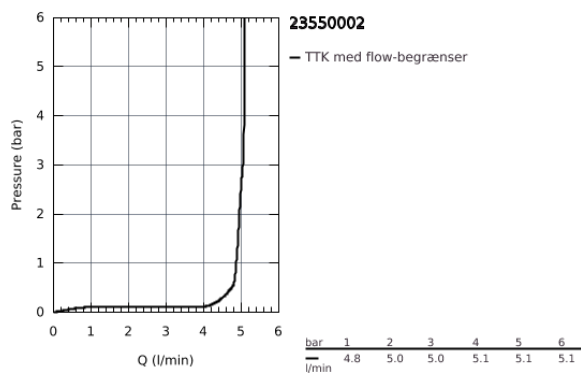

23 550 002 START HÅNDVASKARMATUR

PRODUKTBESKRIVELSE

- Ethulsmontage
- metalgreb
- GROHE SilkMove 28mm keramisk patron
- justerbar volumenbegrænser
- med temperaturbegrænser
- GROHE StarLight-krombelægning
- GROHE EcoJoy mousseur 5,7 l/min
- GROHE Zero isolerede indre vandveje - bly- og nikkelfri indeni vandhanen
- GROHE FastFixation system til hurtig montering
- includes 3-in-1 installation tool
- glat krop med pop-up ventil
- Fleksible tilslutningslanger 3/8"