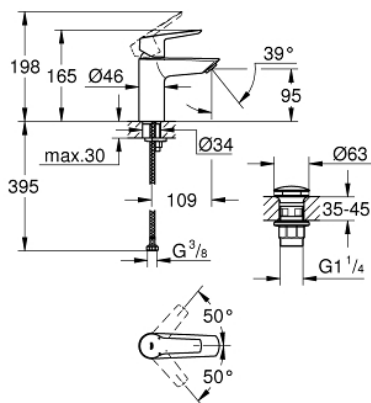

23 550 002 START HÅNDVASKARMATUR

PRODUKTBESKRIVELSE

- Ethulsmontage
- metalgreb
- GROHE SilkMove 28mm keramisk patron
- justerbar volumenbegrænser
- med temperaturbegrænser
- GROHE StarLight-krombelægning
- GROHE EcoJoy mousseur 5,7 l/min
- GROHE Zero isolerede indre vandveje - bly- og nikkelfri indeni vandhanen
- GROHE FastFixation system til hurtig montering
- includes 3-in-1 installation tool
- glat krop med pop-up ventil
- Fleksible tilslutningslanger 3/8"

23 550 002 **START HÅNDVASKARMATUR**

RESERVEDELE

- 1: Kappe (Bestillingsnummer 46116000)
 - 2: Patron (Bestillingsnummer 48518000)
 - 3: Perlator (Bestillingsnummer 48159000)
 - 4: Monteringsset til Zedra / Minta (Bestillingsnummer 46645000)
 - 5: Afløbsgarniture med tryk-åben (Bestillingsnummer 65807000)
 - 6: Montagenøgle til håndvask-, bidet - og batterier (Bestillingsnummer 19017000)*
- * Valgfrit tilbehør