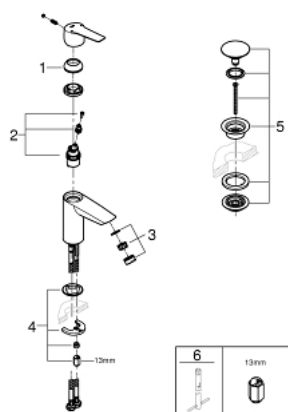

23 550 002 START HÅNDVASKARMATUR

PRODUKTBESKRIVELSE

- Ethulsmontage
- metalgreb
- GROHE SilkMove 28mm keramisk patron
- justerbar volumenbegrænser
- med temperaturbegrænser
- GROHE StarLight-krombelægning
- GROHE EcoJoy mousseur 5,7 l/min
- GROHE Zero isolerede indre vandveje - bly- og nikkelfri indeni vandhanen
- GROHE FastFixation system til hurtig montering
- includes 3-in-1 installation tool
- glat krop med pop-up ventil
- Fleksible tilslutningslanger 3/8"

23 550 002 **START HÅNDVASKARMATUR**

RESERVEDELE

- 1: Kappe (Bestillingsnummer 46116000)
 - 2: Patron (Bestillingsnummer 48518000)
 - 3: Perlator (Bestillingsnummer 48159000)
 - 4: Monteringsset til Zedra / Minta (Bestillingsnummer 46645000)
 - 5: Afløbsgarniture med tryk-åben (Bestillingsnummer 65807000)
 - 6: Montagenøgle til håndvask-, bidet - og batterier (Bestillingsnummer 19017000)*
- * Valgfrit tilbehør