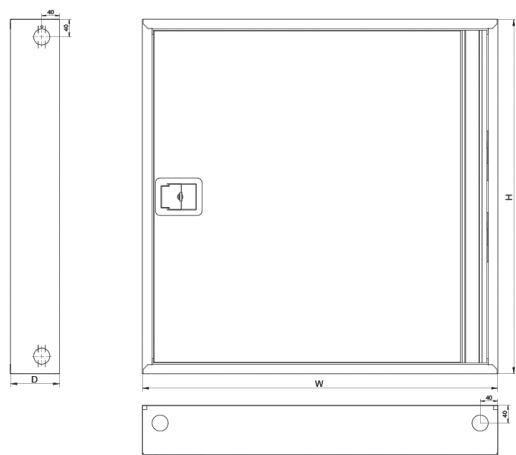

# Falck slangeskab model 3

DN 19/25

Vendbart slangeskab til frem og indbygning. Ved indbygning kan der evt. bestilles separat indmurationsramme, som passer ind over skabet.

Til indendørs brug såsom kontorer, skoler, institutioner, hospitaler, sportshaller, biografteater, hoteller, konferencelokaler, lufthavne og lignende..

## Falck slangeskabe leveres komplet med:

- Slangevinde med pulvermalede sider i RAL 3000 rød (glans 80)
- Manuel kugleventil DN25 (1")
- Strålerør med trinløs justering fra fast stråle til fuld tåge
- Brandslange udført iht. EN 694
- Tilgangsslange med omløber og pakning
- Vandførende dele i komposit eller messing
- Skabskasse i galvaniseret stål
- Håndtag med mulighed for montering af medfølgende glas og nøgle
- Vendbart skab som muliggør venstrehængsling
- 12 stk. Ø36mm. knockout huller til rørindføring på 5 sider
- Pulvermalet skab glans 80 - *standard*
- Døråbning - 180°
- Installationsvejledning
- Mærkning iht. til EN 671
- Skab og maling produceret iht. EN 12944 korrosionsbeskyttelsesklasse C1
- Kugleventil monteres i toppen i den side, hvor svingarmen er hængslet