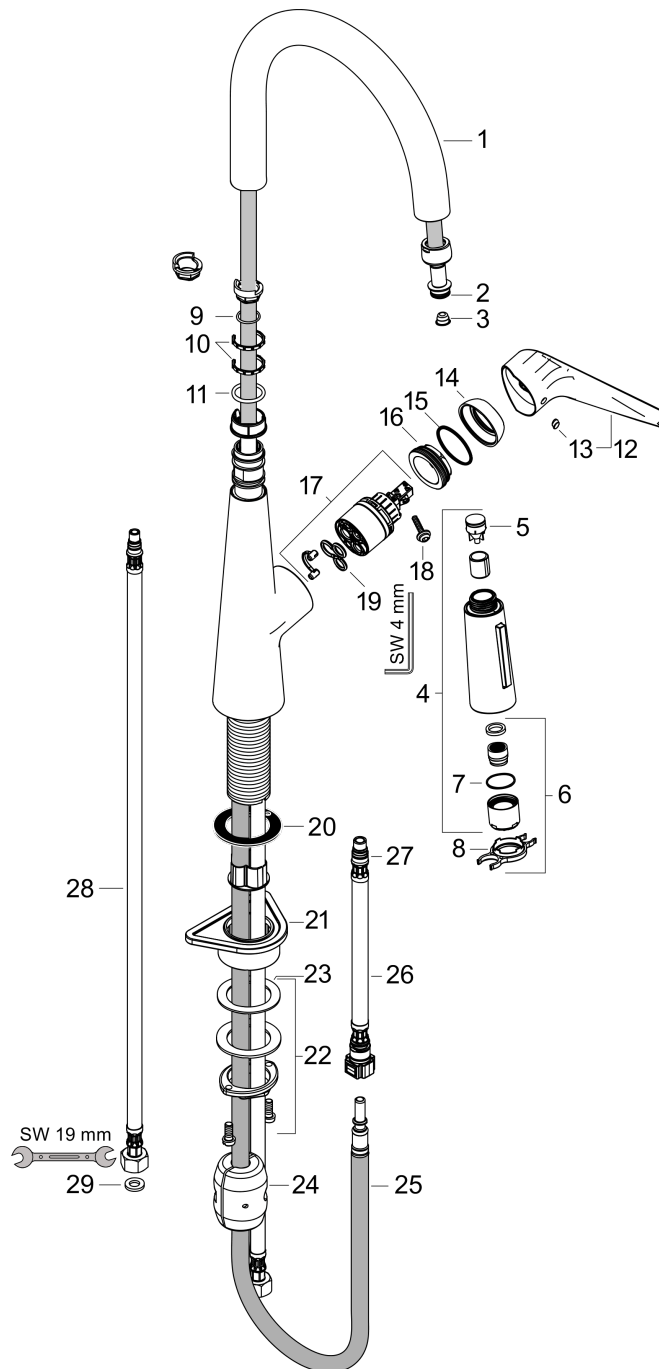

Talis M51

1-grebs køkkenarmatur 200, med udtræksbruser, 2jet

Overflader : Art.Nr.: 72813000

Sprængskitse

Konstruktionsår: 06/15 - 09/17

Talis M51

1-grebs køkkenarmatur 200, med udtræksbruser, 2jet

Overflader : Art.Nr.: 72813000

Reservedelsliste

Konstruktionsår: 06/15 - 09/17

Pos.	Beskrivelse	Art.Nr.	PC	PU
1	Tud kpl.	92731000	16	1
2	O-ring 11x2	98127000	1	1
3	Si	97735000	1	1
4	Udtrækkelig bruser	92732000	15	1
5	Kontraventil	96737000	8	1
6	Strålerregulator laminar M22x1 (15 l/min)	95909000	10	1
7	O-ring 20x1	98140000	1	1
8	Servicenøgle	95910000	3	1
9	O-ring 16x1,5	98483000	1	1
10	Glidering-sæt	98365000	3	1
11	O-ring 21x2,5	98211000	1	1
12	Greb	92581000	10	1
13	Grebprop	96338000	1	1
14	Kappe	95498000	3	1
15	O-ring 32x2	98193000	1	1
16	Møtrik	97209000	5	1
17	Kartusche kpl.	92730000	11	1
18	Sikringsskrue	95140000	2	1
19	Tætning	95008000	3	1
20	Tætning	92582000	1	1
21	Befæstelsesdel	97523000	2	1
22	Befæstigelse med omløber kpl. (Ø 34)	95049000	5	1
23	Glidering	97548000	1	1
24	Vægt	98551000	6	1
25	Slange 1,50 m	95507000	12	1
26	Tilslutningsslange 600 mm M10x1	95561000	7	1
27	O-ring 7x1,5	98422000	1	1
28	Tilslutningsslange 900 mm M8x0,75 G3/8	96316000	9	1
29	Tætningssæt	95581000	2	1