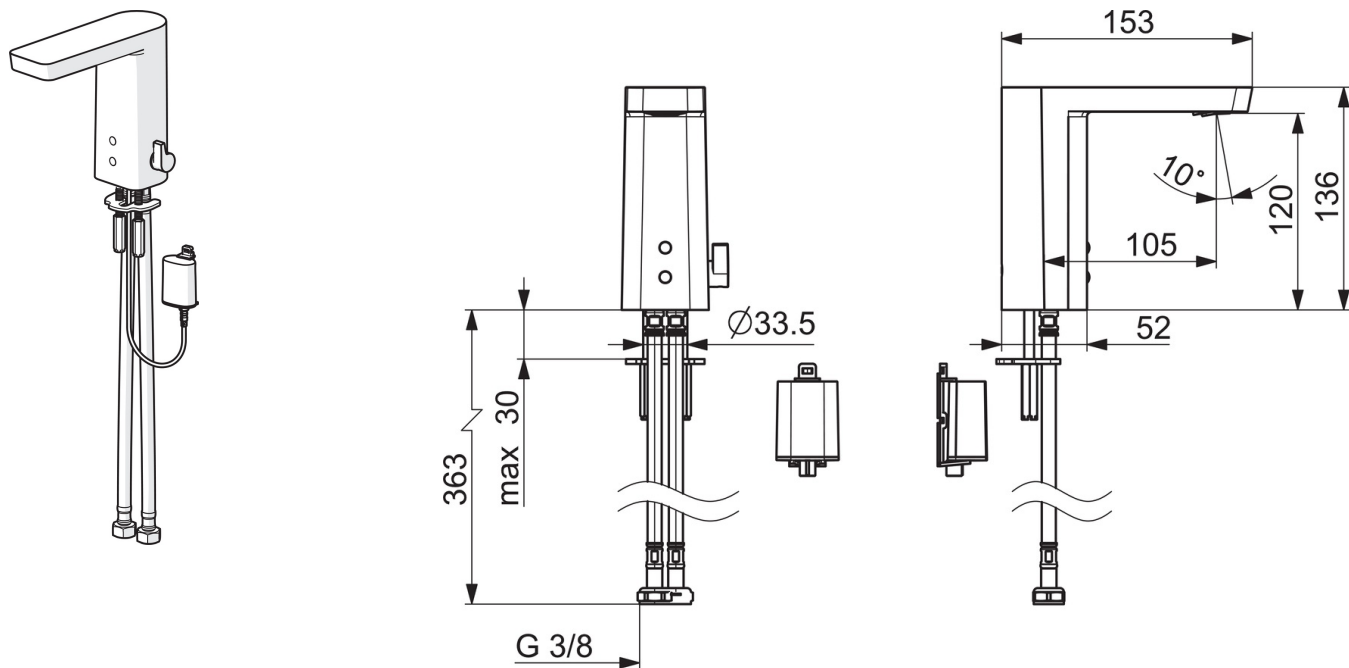

Reserve dele