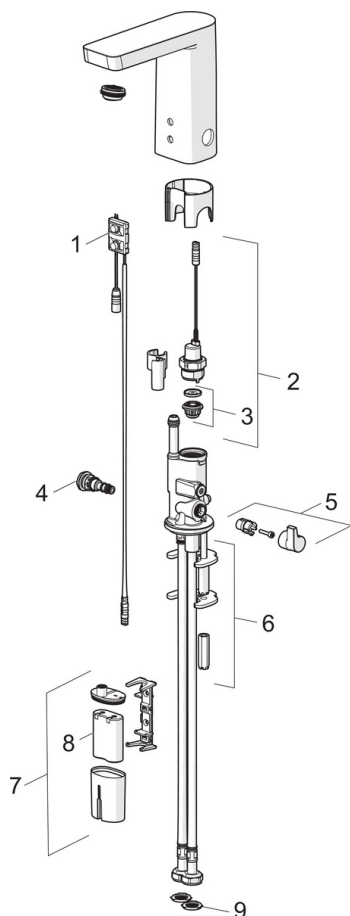

SP4814FZ

	Navn	Kode	WVS
01	Sensor, 6/9/12 V Bluetooth	1001424V	704270990
02	Magnetventil	199206V	704283309
03	Membran	199205V	704283629
04	Temperatur reguleringsdel	199201V	704283513
05	Temperaturreguleringsgreb Forkromet	601877V	704283520
06	Bespændingssæt	158697	745131430
07	Batteriboks, 2CR5 6 V	199417V	704283502
08	Lithium batteri, 2CR5 6 V	198330	704283500
09	Filter pakning	1007900V	
N.I.	Begrænser	601061V	704283540