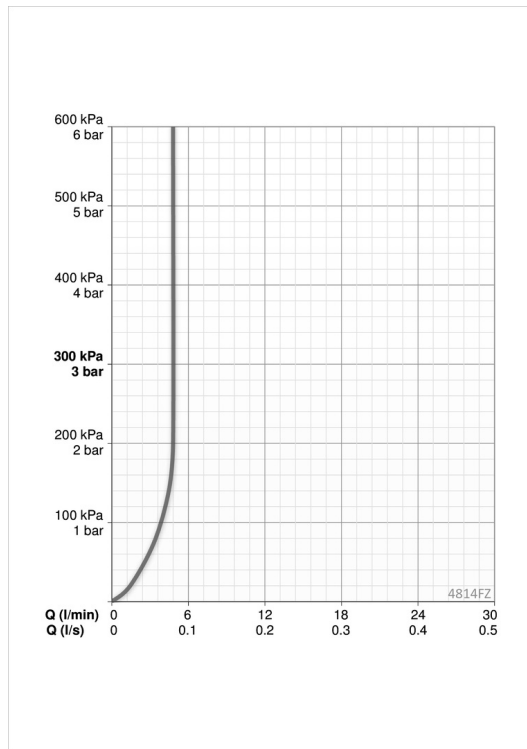

Godkendelser og Erklæringer

UN38.3	UN38-3 Maxell 2CR5