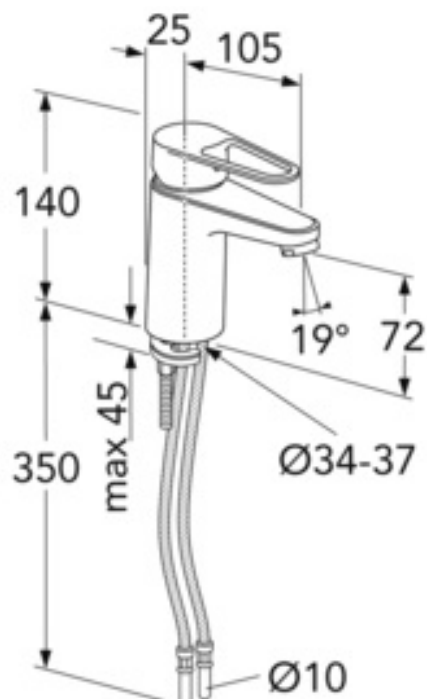

ENERGIMÆRKNING OG CERTIFICERINGER

MONTERING & RENGØRING

Før installation skal ledningerne skylles rene frem til armaturet. Armaturet tilsluttes med koldtvandsledningen til højre og varmtvandsledningen til venstre. Vandtryk: maks. 1000 kPa. Varmtvandstemperatur: maks. 70°C, min 45°C. Vi fralægger os ethvert ansvar for fejl opstået pga. fejlmontering.