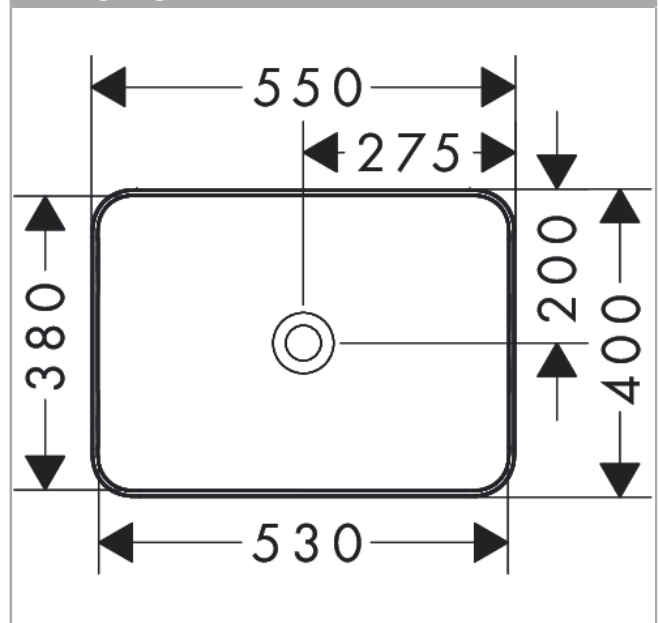

Produktdetaljer

VVS-nr.	633868600
Pris ekskl. moms	2.274,00 DKK
Pris inkl. moms *	2.842,50 DKK

Designpriser

Produktbillede

Måltegning

Xuniva Q
Bowlevask 550/400 uden hanehul og overløb
Overflade: hvid Art.Nr.: 60168450