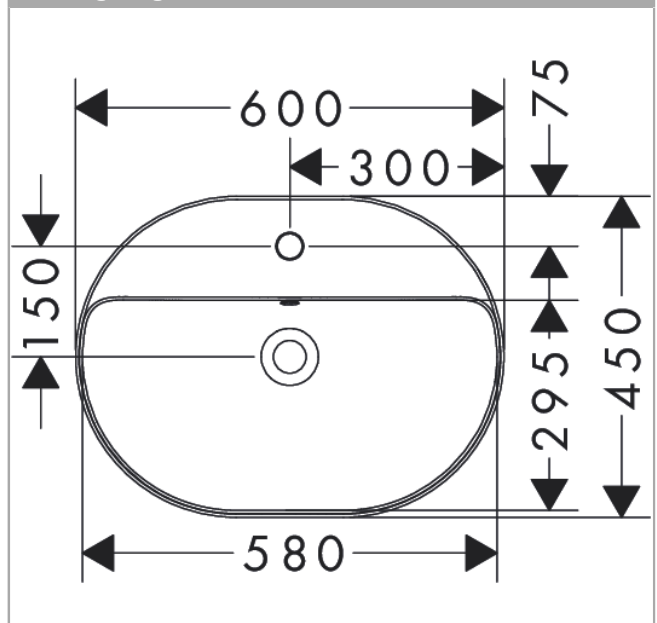

Xuniva U
Bowlevask 600/450 med hanehul og overløb
 Overflade: hvid Art.Nr.: 60171450

Beskrivelse

Kendetegn

- materiale: porcelæn
- porcelænets glansgrad: blank
- med et hanehul
- med overløb
- uden hylde
- uden bundventil
- installationstype: bordmonteret
- med befæstelsesmateriale
- egnet til Xelu vaskekabe med bordplade

Produktdetaljer

VVS-nr.	633866000
Pris ekskl. moms	2.274,00 DKK
Pris inkl. moms *	2.842,50 DKK

Designpriser

Produktbillede

Måltegning

Xuniva U
Bowlvask 600/450 med hanehul og overløb
Overflade: hvid Art.Nr.: 60171450