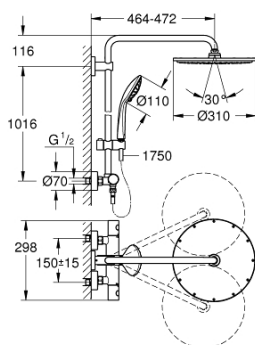

26 075 DL0 EUPHORIA SYSTEM BRUSESISTEM MED TERMOSTAT TIL VÆGMONTERING

PRODUKTBESKRIVELSE

- bestående af:
- vandret svingbar **450 mm brusearm**
- termostat med Aquadimmer-funktion
- muligør skift mellem:
- Hovedbruser metal Rainshower Cosmopolitan 310 (27 477 000)
- stråletype: Rain
- med kugleled
- vridningsvinkel $\pm 15^\circ$
- Euphoria 110 Massage håndbruser (27 221 000)
- glideelementets højde er justerbart
- Silverflex bruseslange 1.750 mm (28 388 000)
- **GROHE TurboStat** kompakt termostatelement
- med **GROHE SafeStop** ved 38°C
- **GROHE SafeStop Plus** valgfri temperaturbegrænsner på 43°C inkluderet
- **GROHE DreamSpray** perfekt spraymønster
- **GROHE StarLight**-belægning
- **Indvendig vandføring** for længere levetid
- **SpeedClean** antikalksystem
- **Twistfree** for at undgå snoede bruseslanger
- **GROHE MetalGrip** ergonomisk formet metal håndtag
- kan anvendes til gennemstrømsvarmer fra 18 kW/h
- min. gennembløb 7 l/min.
- valgfri opgradering: **GROHE EasyReach** bakke (26 362)

26 075 DL0 EUPHORIA SYSTEM BRUSESISTEM MED TERMOSTAT TIL VÆGMONTERING