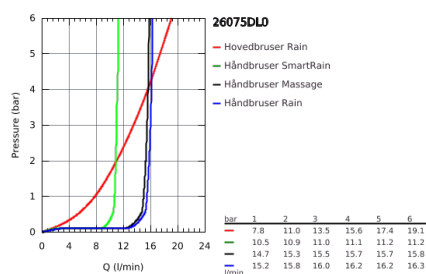

26 075 DL0 EUPHORIA SYSTEM BRUSESISTEM MED TERMOSTAT TIL VÆGMONTERING

PRODUKTBESKRIVELSE

- bestående af:
- vandret svingbar **450 mm brusearm**
- termostat med Aquadimmer-funktion
- muligør skift mellem:
- Hovedbruser metal Rainshower Cosmopolitan 310 (27 477 000)
- stråletype: Rain
- med kugleled
- vridningsvinkel $\pm 15^\circ$
- Euphoria 110 Massage håndbruser (27 221 000)
- glideelementets højde er justerbart
- Silverflex bruseslange 1.750 mm (28 388 000)
- **GROHE TurboStat** kompakt termostatelement
- med **GROHE SafeStop** ved 38°C
- **GROHE SafeStop Plus** valgfri temperaturbegrænsner på 43°C inkluderet
- **GROHE DreamSpray** perfekt spraymønster
- **GROHE StarLight**-belægning
- **Indvendig vandføring** for længere levetid
- **SpeedClean** antikalksystem
- **Twistfree** for at undgå snoede bruseslanger
- **GROHE MetalGrip** ergonomisk formet metal håndtag
- kan anvendes til gennemstrømsvarmer fra 18 kW/h
- min. gennembløb 7 l/min.
- valgfri opgradering: **GROHE EasyReach** bakke (26 362)