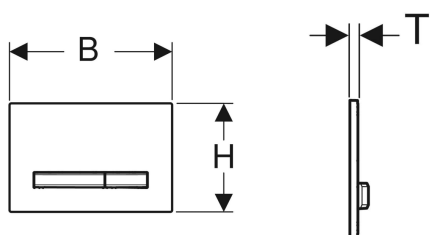

Geberit betjeningsplade Sigma50, til dobbeltskyl, metalfarve rødguld

Eksempelbillede

Anvendelser

- Til aktivering af skyl på Geberit Sigma indbygningscisterner

Egenskaber

- Front betjening

Leverancens indhold

- Montageramme
- 2 afstandsbolte

- Betjeningsknapper og bundplade easy-to-clean belagt
- Trykstænger lydisoleret, hurtigindstilling uden værktøj

Tekniske data

Betjeningskraft | < 20 N

- 2 trykstænger

Varenr.	VVS nr.	Farve / overflade	Materiale	B	H	T
115.670.11.2	617080830	Ramme og knapper: rødguld Plade: hvid	Støbt zink / plast	24.6 cm	16.4 cm	1.3 cm
115.670.DW.2	617080831	Ramme og knapper: rødguld Plade: sort	Støbt zink / plast	24.6 cm	16.4 cm	1.3 cm
115.670.JM.2	617080837	Ramme og knapper: rødguld Plade: mustang skifer	Støbt zink / skifer (naturprodukt)	24.6 cm	16.4 cm	1.4 cm
115.670.JV.2	617080836	Ramme og knapper: rødguld Plade: betonudseende	Støbt zink / keramik	24.6 cm	16.4 cm	1.4 cm
115.670.JX.2	617080838	Ramme og knapper: rødguld Plade: nøddetræ amerikansk	Støbt zink / træ (naturprodukt)	24.6 cm	16.4 cm	1.4 cm
115.670.00.2	617080833	Ramme og knapper: rødguld Plade: kundespecifik	Støbt zink	24.6 cm	16.4 cm	1 cm

Tilbehør

- Indsats til Geberit DuoFresh Stick, til Sigma indbygningscisterner 12 cm
- Geberit DuoFresh modul med automatisk aktivering og indsats til Geberit DuoFresh stick, til Sigma indbygningscisterner 12 cm
- Geberit DuoFresh modul med manuel aktivering og indsats til Geberit DuoFresh stick, til Sigma indbygningscisterner 12 cm
- Geberit forlængersæt, til Sigma, Omega og Kappa indbygningscisterner