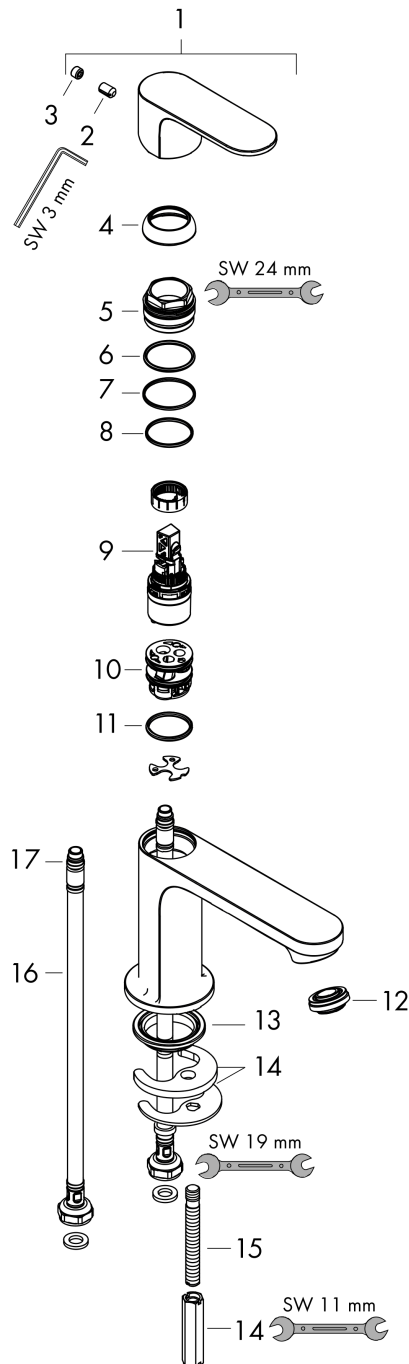

##### Kendetegn

- ComfortZone 110
- fremspring: 133 mm
- tudhøjde: 109 mm
- grebsvariant: vingegreb
- stråletype: normalstråle
- maks. gennemstrømningsmængde ved 3 bar: 5 l/min
- keramisk kartusche
- justerbar temperaturbegrænsning
- EU-taksonomi: maks. 6 l/min - Substantial Contribution (SC)
- PA-IX 38265/IO
- DVGW\_NW-6506DN0342
- ETA VA 1.42/21035
- ACS 22 ACC NY 343 France, valide jusqu'au 05.09.2027
- NF\_375-M1-23-3
- WRAS 2304315
- WRAS 2304315 - Approval letter 2304315
- Kiwa K6161\_Mechanical Mixers EN817
- SINTEF 3802

#### Produktbillede

#### Måltegning

**Rebris S**  
**1-grebs håndvaskarmatur 110 CoolStart uden bundventil**  
 Overflade: **Krom** Art.Nr.: **72520000**

**Gennemløbsdiagram**

**Rebris S**  
**1-grebs håndvaskarmatur 110 CoolStart uden bundventil**  
 Overflade: Krom Art.Nr.: 72520000

**Sprængskitse**

Konstruktionsår: >06/22

**Rebris S****1-grebs håndvaskarmatur 110 CoolStart uden bundventil**Overflade: **Krom** Art.Nr.: **72520000****Reservedelsliste**

Konstruktionsår: &gt;06/22

Pos.	Beskrivelse	Art.Nr.	PC	PU
1	Greb	94644000	10	1
2	Tapskruer M6x10 DIN 916	96029000	1	1
3	Grebprop	95704000	1	1
4	Kappe	98863000	10	1
5	Møtrik	98864000	9	1
6	O-ring 24x2	98388000	1	1
7	O-ring 27x1,5	92527000	4	1
8	O-ring 25x1,5	98146000	1	1
9	Kartusche kpl.	95973001	12	1
10	Adapter til kartusche	95975000	3	1
11	O-ring 23x2	98398000	1	1
12	Luftblander M24x1 (5 l/min)	94364000	3	1
13	Tætning Ø 42	98722000	2	1
14	Befæstigelse med omløber kpl.	96016000	8	1
15	Skrue M8 x 68	97736000	2	1
16	Tilslutningsslange 450 mm M8x0,75 G3/8	97206000	8	1
17	O-ring 6,6x1,6	93019000	1	1