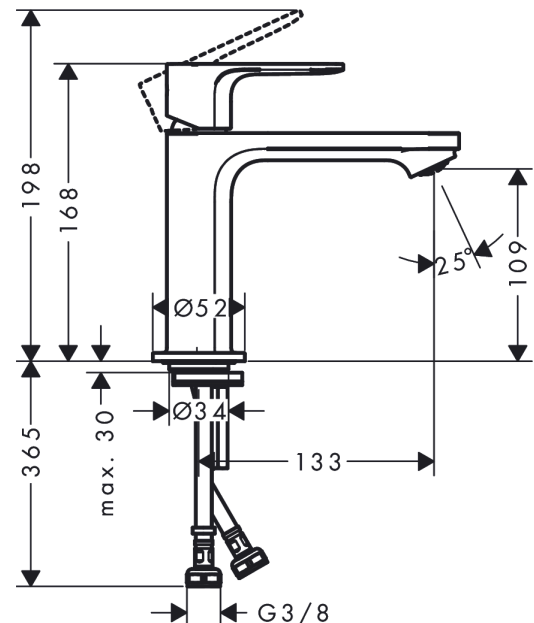

#### Produktbillede

#### Måltegning

**Rebris S**  
**1-grebs håndvaskarmatur 110 CoolStart uden bundventil**  
 Overflade: **Krom** Art.Nr.: **72520000**

**Gennemløbsdiagram**

**Rebris S**  
**1-grebs håndvaskarmatur 110 CoolStart uden bundventil**  
 Overflade: Krom Art.Nr.: 72520000

**Sprængskitse**

Konstruktionsår: >06/22

**Rebris S****1-grebs håndvaskarmatur 110 CoolStart uden bundventil**Overflade: **Krom** Art.Nr.: **72520000****Reservedelsliste**

Konstruktionsår: &gt;06/22

Pos.	Beskrivelse	Art.Nr.	PC	PU
1	Greb	94644000	10	1
2	Tapskruer M6x10 DIN 916	96029000	1	1
3	Grebprop	95704000	1	1
4	Kappe	98863000	10	1
5	Møtrik	98864000	9	1
6	O-ring 24x2	98388000	1	1
7	O-ring 27x1,5	92527000	4	1
8	O-ring 25x1,5	98146000	1	1
9	Kartusche kpl.	95973001	12	1
10	Adapter til kartusche	95975000	3	1
11	O-ring 23x2	98398000	1	1
12	Luftblander M24x1 (5 l/min)	94364000	3	1
13	Tætning Ø 42	98722000	2	1
14	Befæstigelse med omløber kpl.	96016000	8	1
15	Skrue M8 x 68	97736000	2	1
16	Tilslutningsslange 450 mm M8x0,75 G3/8	97206000	8	1
17	O-ring 6,6x1,6	93019000	1	1