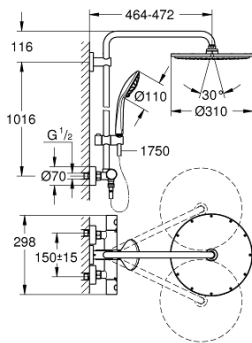

26 075 A00 EUPHORIA SYSTEM BRUSESISTEM MED TERMOSTAT TIL VÆGMONTERING

PRODUKTBESKRIVELSE

- bestående af:
- vandret svingbar **450 mm brusearm**
- termostat med Aquadimmer-funktion
- muliggør skift mellem:
- Hovedbruser metal Rainshower Cosmopolitan 310 (27 477 000)
- stråletype: Rain
- med kugleled
- vridningsvinkel $\pm 15^\circ$
- Euphoria 110 Massage håndbruser (27 221 000)
- glideelementets højde er justerbart
- Silverflex bruseslange 1.750 mm (28 388 000)
- **GROHE TurboStat** kompakt termostatelement
- med **GROHE SafeStop** ved 38°C
- **GROHE SafeStop Plus** valgfri temperaturbegrænsning på 43°C inkluderet
- **GROHE DreamSpray** perfekt spraymønster
- **GROHE StarLight**-belægning
- **Indvendig vandføring** for længere levetid
- **SpeedClean** antikalksystem
- **Twistfree** for at undgå snoede bruseslanger
- **GROHE MetalGrip** ergonomisk formet metal håndtag
- kan anvendes til gennemstrømsvarmer fra 18 kW/h
- min. gennemsigtighed 7 l/min.
- valgfri opgradering: **GROHE EasyReach** bakke (26 362)

26 075 A00 EUPHORIA SYSTEM BRUSESISTEM MED TERMOSTAT TIL VÆGMONTERING