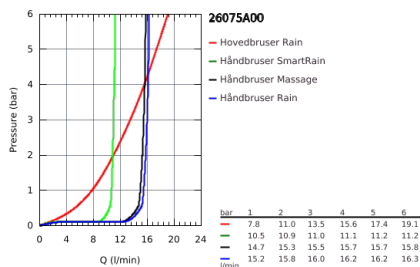

26 075 A00 EUPHORIA SYSTEM BRUSESISTEM MED TERMOSTAT TIL VÆGMONTERING

PRODUKTBESKRIVELSE

- bestående af:
- vandret svingbar **450 mm brusearm**
- termostat med Aquadimmer-funktion
- muliggør skift mellem:
- Hovedbruser metal Rainshower Cosmopolitan 310 (27 477 000)
- stråletype: Rain
- med kugleled
- vridningsvinkel $\pm 15^\circ$
- Euphoria 110 Massage håndbruser (27 221 000)
- glideelementets højde er justerbart
- Silverflex bruseslange 1.750 mm (28 388 000)
- **GROHE TurboStat** kompakt termostatelement
- med **GROHE SafeStop** ved 38°C
- **GROHE SafeStop Plus** valgfri temperaturbegrænsning på 43°C inkluderet
- **GROHE DreamSpray** perfekt spraymønster
- **GROHE StarLight**-belægning
- **Indvendig vandføring** for længere levetid
- **SpeedClean** antikalksystem
- **Twistfree** for at undgå snoede bruseslanger
- **GROHE MetalGrip** ergonomisk formet metal håndtag
- kan anvendes til gennemstrømsvarmer fra 18 kW/h
- min. gennemsigtighed 7 l/min.
- valgfri opgradering: **GROHE EasyReach** bakke (26 362)