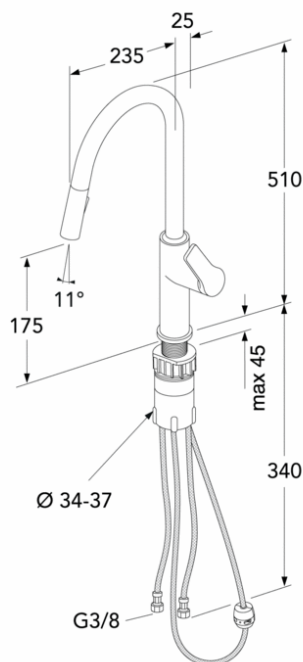

Montering & Rengøring

Før installation skal ledningerne skylles rene frem til armaturet. Armaturet tilsluttes med koldtandsledningen til højre og varmtvandsledningen til venstre. Vandtryk: maks. 1000 kPa. Varmtvandstemperatur: maks. 70°C, min 45°C. Vi fralægger os ethvert ansvar for fejl opstået pga. fejlmontering.