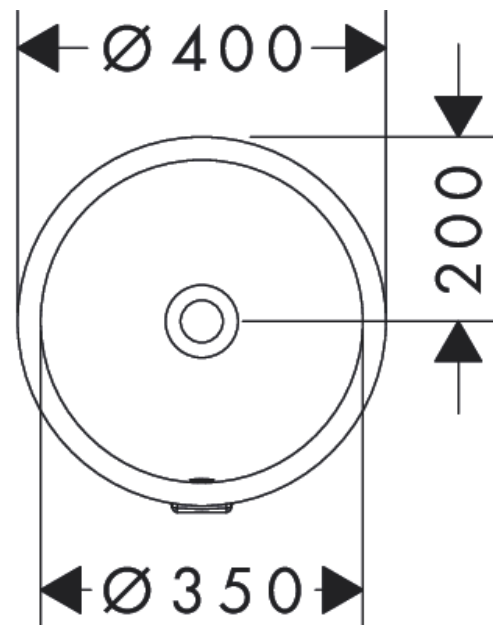

Xuniva S
Underlimet håndvask 350/350 uden hanehul med overløb
 Overflade: hvid Art.Nr.: 60151450

Beskrivelse

Kendetegn

- materiale: porcelæn
- porcelænets glansgrad: blank
- uden hanehul
- med overløb
- uden hylde
- uden bundventil
- installationstype: underlimet
- med befæstelsesmateriale

Produktdetaljer

VVS-nr.	636160600
Pris ekskl. moms	957,00 DKK
Pris inkl. moms *	1.196,25 DKK

Designpriser

Produktbillede

Måltegning

Xuniva S
Underlimet håndvask 350/350 uden hanehul med overløb
Overflade: hvid Art.Nr.: 60151450