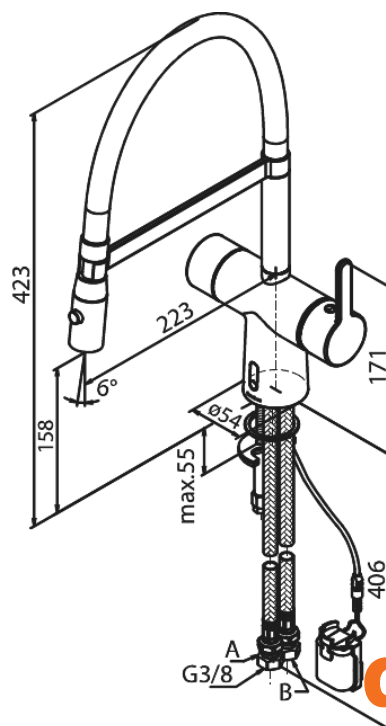

Unikke egenskaber

FM Mattsson Mora Group Danmark
Hvidkærvej 48, 5250 Odense SV, CVR 56416218

Tlf.: 88 33 00 34 danmark@fmm-mora.com

Mere information på damixa.dk

damixa