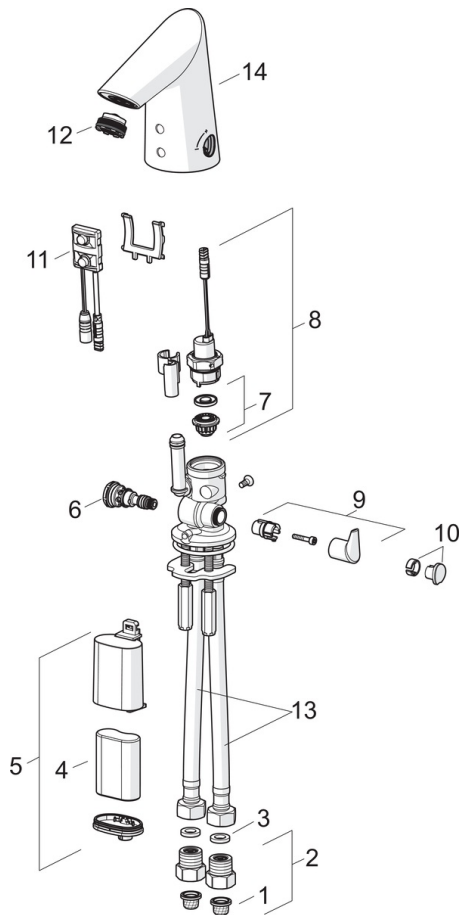

Reserve dele

SP1714F

Navn	Kode	VVS
01 Smudsfiltere	199257/2	704283430
02 Smudsfilter/kontra ventil Forkromet	198473/2	704283425
03 Pakning, 8x14.3x2	600705/10	704283757
04 Lithium batteri, 2CR5 6 V	198330	704283500
05 Batteriboks, 2CR5 6 V	199417V	704283502
06 Temperatur reguleringsdel	199201V	704283513
07 Membran	199205V	704283629
08 Magnetventil	199206V	704283309
09 Temperaturreguleringsgreb Forkromet	601020V	704283290
10 Prop Forkromet	1010087V	
11 Sensor, 6 V Udgået	600659V	704283651
11 Sensor, 6/9/12 V Bluetooth	1001424V	704270990
12 Luftblander, M21.5x1, 5 l/min	601025V	704283182
12 Luftblander, M21.5x1, -102	601256V	
13 Tilslutnings kobling, L=375, G3/8-M10x1	601481/2	704283179
14 Tud Forkromet	601019V	704283183
N.I. Begrænsere	601061V	704283540