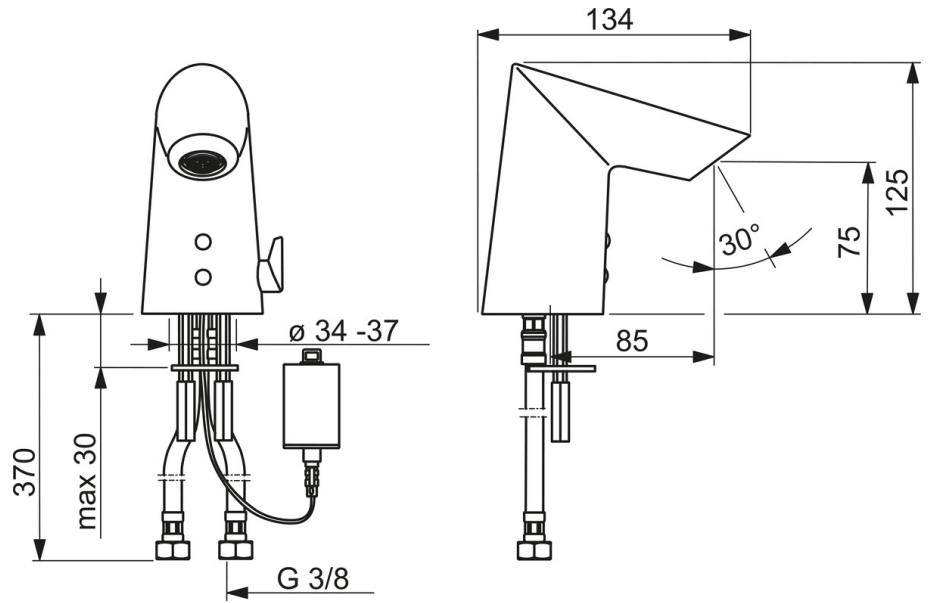

Reserve dele

SP1714F

Navn	Kode	VVS
01 Smudsfiltere	199257/2	704283430
02 Smudsfilter/kontra ventil Forkromet	198473/2	704283425
03 Pakning, 8x14.3x2	600705/10	704283757
04 Lithium batteri, 2CR5 6 V	198330	704283500
05 Batteriboks, 2CR5 6 V	199417V	704283502
06 Temperatur reguleringsdel	199201V	704283513
07 Membran	199205V	704283629
08 Magnetventil	199206V	704283309
09 Temperaturreguleringsgreb Forkromet	601020V	704283290
10 Prop Forkromet	1010087V	
11 Sensor, 6 V Udgået	600659V	704283651
11 Sensor, 6/9/12 V Bluetooth	1001424V	704270990
12 Luftblander, M21.5x1, 5 l/min	601025V	704283182
12 Luftblander, M21.5x1, -102	601256V	
13 Tilslutnings kobling, L=375, G3/8-M10x1	601481/2	704283179
14 Tud Forkromet	601019V	704283183
N.I. Begrænsere	601061V	704283540