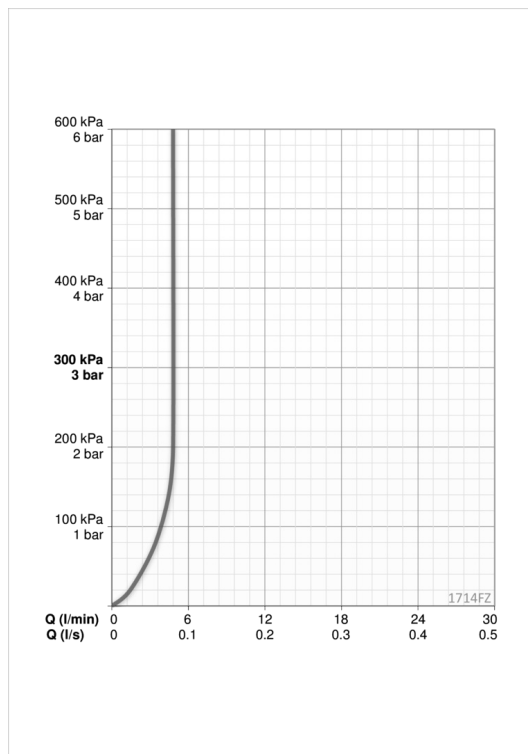

Godkendelser og Erklæringer

STF certifikat	EUFI-RTH-00024-12
KIWA SE	1462
UN38.3	UN38-3 Maxell 2CR5