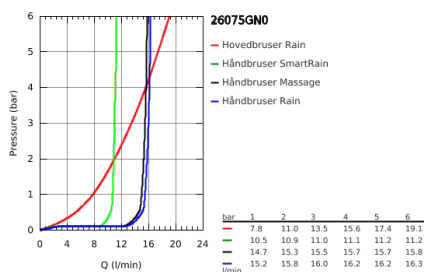

## 26 075 GN0 EUPHORIA SYSTEM BRUSESISTEM MED TERMOSTAT TIL VÆGMONTERING

### PRODUKTBESKRIVELSE

- bestående af:
- vandret svingbar **450 mm brusearm**
- termostat med Aquadimmer-funktion
- muliggør skift mellem:
- Hovedbruser metal Rainshower Cosmopolitan 310 (27 477 000)
- stråletype: Rain
- med kugleled
- vridningsvinkel  $\pm 15^\circ$
- Euphoria 110 Massage håndbruser (27 221 000)
- glideelementets højde er justerbart
- Silverflex bruseslange 1.750 mm (28 388 000)
- **GROHE TurboStat** kompakt termostatelement
- med **GROHE SafeStop** ved  $38^\circ\text{C}$
- **GROHE SafeStop Plus** valgfri temperaturbegrænsning på  $43^\circ\text{C}$  inkluderet
- **GROHE DreamSpray** perfekt spraymønster
- **GROHE StarLight**-belægning
- **Indvendig vandføring** for længere levetid
- **SpeedClean** antikalksystem
- **Twistfree** for at undgå snoede bruseslanger
- **GROHE MetalGrip** ergonomisk formet metal håndtag
- kan anvendes til gennemstrømsvarmer fra 18 kW/h
- min. gennembløb 7 l/min.
- valgfri opgradering: **GROHE EasyReach** bakke (26 362)