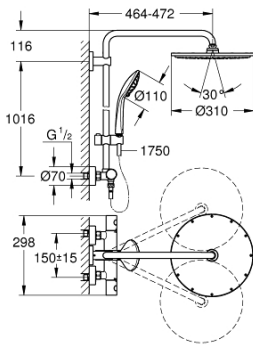

## 26 075 GN0 EUPHORIA SYSTEM BRUSESISTEM MED TERMOSTAT TIL VÆGMONTERING

### PRODUKTBESKRIVELSE

- bestående af:
- vandret svingbar **450 mm brusearm**
- termostat med Aquadimmer-funktion
- muliggør skift mellem:
- Hovedbruser metal Rainshower Cosmopolitan 310 (27 477 000)
- stråletype: Rain
- med kugleled
- vridningsvinkel  $\pm 15^\circ$
- Euphoria 110 Massage håndbruser (27 221 000)
- glideelementets højde er justerbart
- Silverflex bruseslange 1.750 mm (28 388 000)
- **GROHE TurboStat** kompakt termostatelement
- med **GROHE SafeStop** ved  $38^\circ\text{C}$
- **GROHE SafeStop Plus** valgfri temperaturbegrænsning på  $43^\circ\text{C}$  inkluderet
- **GROHE DreamSpray** perfekt spraymønster
- **GROHE StarLight**-belægning
- **Indvendig vandføring** for længere levetid
- **SpeedClean** antikalksystem
- **Twistfree** for at undgå snoede bruseslanger
- **GROHE MetalGrip** ergonomisk formet metal håndtag
- kan anvendes til gennemstrømsvarmer fra 18 kW/h
- min. gennembløb 7 l/min.
- valgfri opgradering: **GROHE EasyReach** bakke (26 362)

## 26 075 GN0 EUPHORIA SYSTEM BRUSESYSTEM MED TERMOSTAT TIL VÆGMONTERING