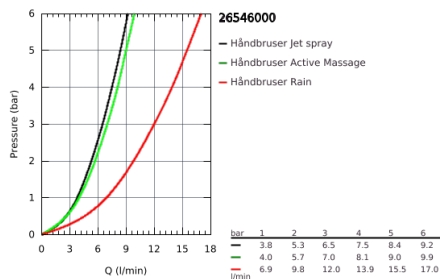

26 546 000 BRUDESTANGSÆT 3 SPRAYS

PRODUKTBESKRIVELSE

- bestående af:
- håndbruser Rainshower SmartActive 130 (26 544)
- Brusestang 600 mm
- med vægholdere
- Silverflex bruseslange 1.750 mm (28 388 000)
- **GROHE EasyReach** bakke
- **GROHE DreamSpray** perfekt spraymønster
- **GROHE StarLight**-krombelægning
- **GROHE FastFixation** Plus
justerbar afstand mellem skruer
kan bruges ved eksisterende skruehuller
- GROHE TileFix justerbar dybde på top og bund montering
- **SpeedClean** antikalksystem
- **Indvendig vandføring** for længere levetid
- **Twistfree** for at undgå snoede bruseslanger
- velegnet til gennemstrømsvarmer

26 546 000 BRUDESTANGSÆT 3 SPRAYS

26 546 000 **BRUDESTANGSÆT 3 SPRAYS**

RESERVEDELE

- 1: Bruserstangsholder (Bestillingsnummer 48425000)
- 2: Gliddelement (Bestillingsnummer 48424000)
- 3: Sæbeskål (Bestillingsnummer 48426000)
- 4: Si til håndbruser (Bestillingsnummer 0700200M)