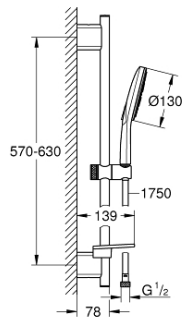

26 546 000 BRUDESTANGSÆT 3 SPRAYS

PRODUKTBESKRIVELSE

- bestående af:
- håndbruser Rainshower SmartActive 130 (26 544)
- Brusestang 600 mm
- med vægholdere
- Silverflex bruseslange 1.750 mm (28 388 000)
- **GROHE EasyReach** bakke
- **GROHE DreamSpray** perfekt spraymønster
- **GROHE StarLight**-krombelægning
- **GROHE FastFixation** Plus
justerbar afstand mellem skruer
kan bruges ved eksisterende skruehuller
- GROHE TileFix justerbar dybde på top og bund montering
- **SpeedClean** antikalksystem
- **Indvendig vandføring** for længere levetid
- **Twistfree** for at undgå snoede bruseslanger
- velegnet til gennemstrømsvarmer

26 546 000 BRUDESTANGSÆT 3 SPRAYS

26 546 000 **BRUDESTANGSÆT 3 SPRAYS**

RESERVEDELE

- 1: Bruserstangsholder (Bestillingsnummer 48425000)
- 2: Gliddelement (Bestillingsnummer 48424000)
- 3: Sæbeskål (Bestillingsnummer 48426000)
- 4: Si til håndbruser (Bestillingsnummer 0700200M)