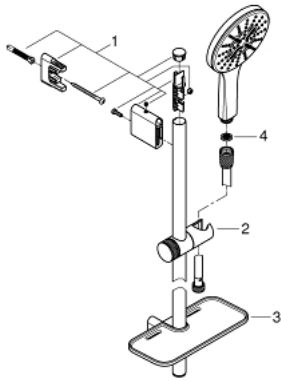

26 546 000 BRUDESTANGSÆT 3 SPRAYS

PRODUKTBESKRIVELSE

- bestående af:
- håndbruser Rainshower SmartActive 130 (26 544)
- Brusestang 600 mm
- med vægholdere
- Silverflex bruseslange 1.750 mm (28 388 000)
- **GROHE EasyReach** bakke
- **GROHE DreamSpray** perfekt spraymønster
- **GROHE StarLight**-krombelægning
- **GROHE FastFixation** Plus
justerbar afstand mellem skruer
kan bruges ved eksisterende skruehuller
- GROHE TileFix justerbar dybde på top og bund montering
- **SpeedClean** antikalksystem
- **Indvendig vandføring** for længere levetid
- **Twistfree** for at undgå snoede bruseslanger
- velegnet til gennemstrømsvarmer

26 546 000 BRUDESTANGSÆT 3 SPRAYS

26 546 000 **BRUDESTANGSÆT 3 SPRAYS**

RESERVEDELE

- 1: Bruserstangsholder (Bestillingsnummer 48425000)
- 2: Gliddelement (Bestillingsnummer 48424000)
- 3: Sæbeskål (Bestillingsnummer 48426000)
- 4: Si til håndbruser (Bestillingsnummer 0700200M)