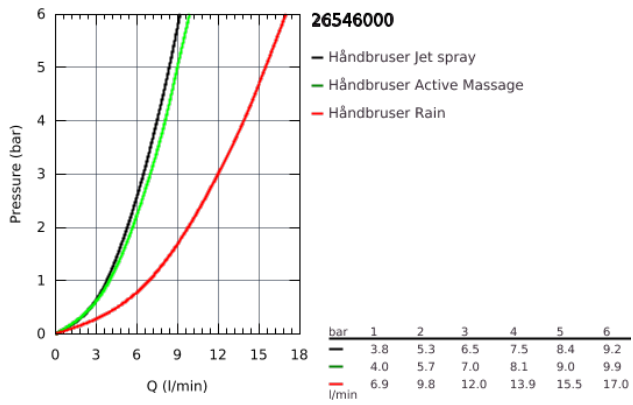

26 546 000 BRUDESTANGSÆT 3 SPRAYS

PRODUKTBESKRIVELSE

- bestående af:
- håndbruser Rainshower SmartActive 130 (26 544)
- Brusestang 600 mm
- med vægholdere
- Silverflex bruseslange 1.750 mm (28 388 000)
- **GROHE EasyReach** bakke
- **GROHE DreamSpray** perfekt spraymønster
- **GROHE StarLight**-krombelægning
- **GROHE FastFixation** Plus
justerbar afstand mellem skruer
kan bruges ved eksisterende skruehuller
- GROHE TileFix justerbar dybde på top og bund montering
- **SpeedClean** antikalksystem
- **Indvendig vandføring** for længere levetid
- **Twistfree** for at undgå snoede bruseslanger
- velegnet til gennemstrømsvarmer

26 546 000 BRUDESTANGSÆT 3 SPRAYS

26 546 000 **BRUDESTANGSÆT 3 SPRAYS**

RESERVEDELE

- 1: Bruserstangsholder (Bestillingsnummer 48425000)
- 2: Gliddelement (Bestillingsnummer 48424000)
- 3: Sæbeskål (Bestillingsnummer 48426000)
- 4: Si til håndbruser (Bestillingsnummer 0700200M)